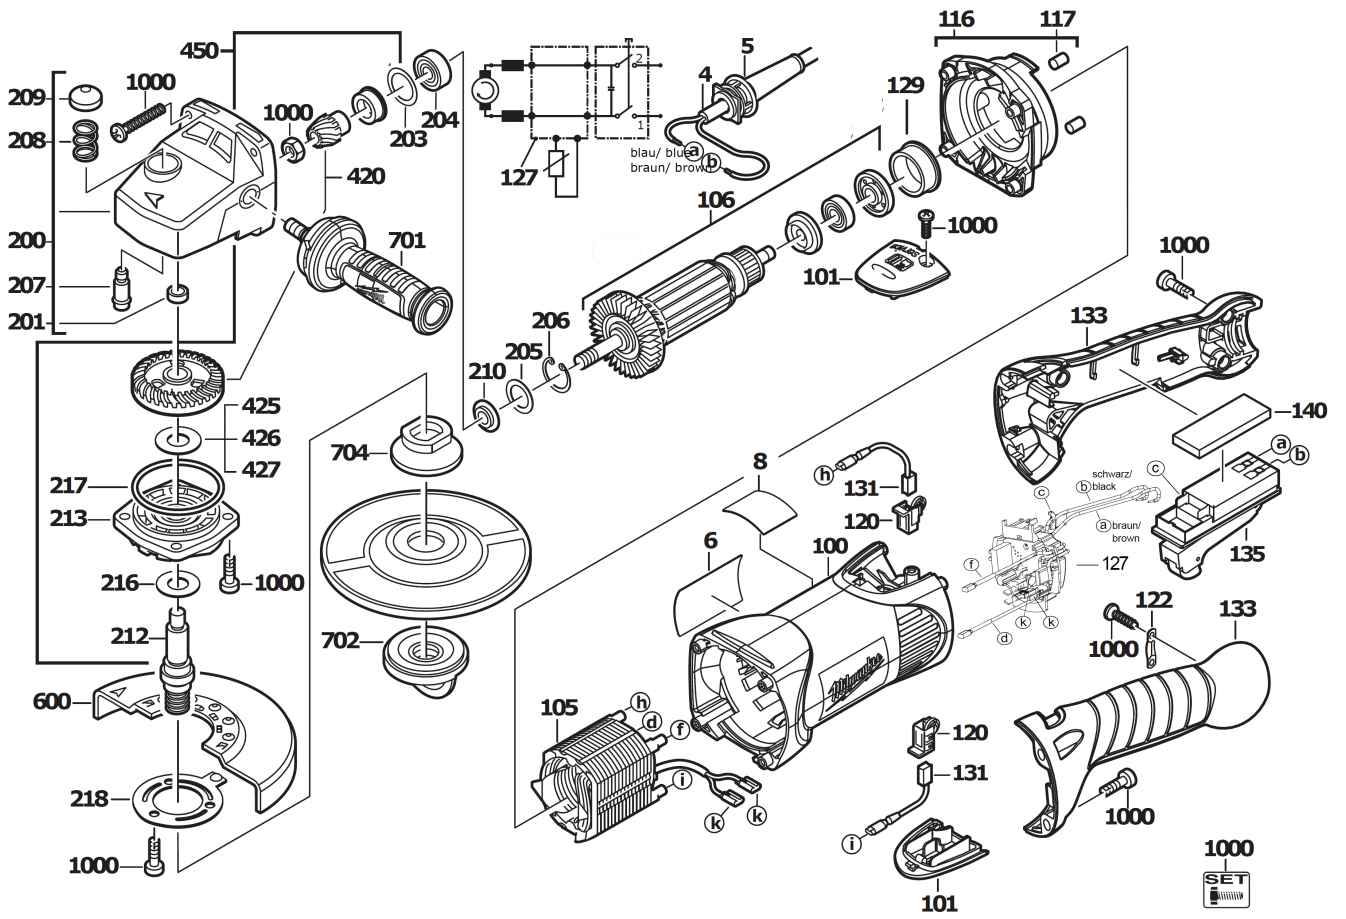

AGV17-125XC ANGLE GRINDER IN2

4933449850 - AGV17-125XC - 4000463756

Position	Quantity	Description	Part number	EAN
0004 1	1	CONNECTION CABLE	4931623311	4002395701292
0005 2	1	PROTECTING COVER	4931409552	4002395801107
0006 3	1	RATING PLATE	4931476724	4058546391713
0008 4	1	STICKER	4931442232	4002395873579
0100 5	1	MOTOR HOUSING	4931432246	4002395897506
0101 6	2	COVER	4931378566	4002395684199
0105 7	1	ELECTRIC FIELD	4931463367	4002395176007
0106 8	1	ARMATURE	4931442665	4002395883820
0116 9	1	AIR DEFLECTOR RING	4931395204	4002395827701
0117 10	2	HOLDING-DOWN DEVICE	4931409768	4002395847617
0120 11	2	BRUSH HOLDER	4931382268	4002395690961
0122 12	1	CABLE COLLAR	4931256500	4002395586547
0127 13	1	ELECTRONIC ELEMENT	4931463356	4002395175307
0129 14	1	BEARING SLEEVE	4931326953	4002395607846
0131 15	1	CARBON BRUSH SET	4931381391	4002395726936
0133 16	1	HANDLE	4931378762	4002395684588
0135 17	1	SWITCH	4931378983	4002395714629
0140 18	1	SEAL	4931407251	4002395790760
0200 19	1	GEAR BOX	4931412193	4002395798919
0201 20	1	SLEEVE N874989 HKO 0810	4931912093	4002395706464
0203 21	1	WASHER	4931362085	4002395660254
0204 22	1	GROOVED BALL BEAR.	4931368037	4002395670642
0205 23	1	DISC	4931622761	4002395699056
0206 24	1	LOCKING RING	4931616614	4002395694624
0207 25	1	LOCKING BOLT	4931326929	4002395607785
0208 26	1	PRESSURE SPRING	4931326942	4002395607822
0209 27	1	PUSH-BUTTON	4931326930	4002395607792
0210 28	1	WASHER	4931624287	4002395732098
0212 29	1	SPINDLE	4931409808	4002395837168
0213 30	1	BEARING END PLATE	4931378310	4002395683789
0216 31	1	DISC	4931623480	4002395702398
0217 32	1	SEAL RING	4931623590	4002395702992
0218 33	1	SPRING WASHER	4931345965	4002395633623
0420 34	1	BEVEL GEAR PAIR	4931369937	4002395674510
0425 35	1	DISC N874237 12,2X22X0,1	4931808473	4002395727544
0426 36	1	DISC N874237 12,2X22X0,2	4931925940	4002395706624
0427 37	1	DISC	4931624256	4002395723379
0450 38	1	DRIVE GEAR	4931391476	4002395735884
0600 39	1	GUARD CAP	4931407642	4002395798834
0701 40	1	AUXILIARY HANDLE	4931432245	4002395898886
1000 41	1	CONNECTION SET	4931432260	4002395893454
0702 42	1	FIXTEC NUT P1	4932352473	4002395371327